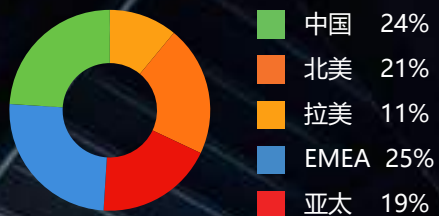

个人电脑 平板电脑 服务器 手机

各区域营业额 (2018/19财年)